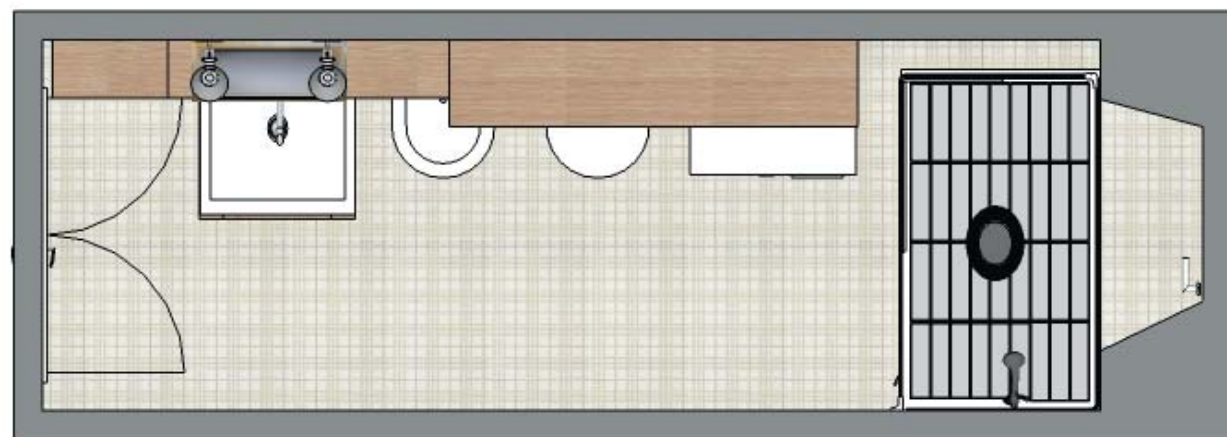

BAGNO TARTAN

RICHIESTA:

- DIVERSA DISTRIBUZIONE -inserimento bidet-
- NUOVE FINITURE

SOLUZIONE PROPOSTA

il cliente cercava una soluzione che permettesse di ripristinare il bidet che era stato precedentemente tolto per fare spazio alla lavatrice. E la tipica pianta lunga e stretta delle palazzine vecchio stile che non permette molte possibilità distributive.

Sono intervenuta eliminando la doccia in muratura consentendo, così, di allargare lo spazio e posizionarla di fronte alla finestra ottenendo lo spazio necessario per posizionare lavabo, bidet, wc e lavatrice. Il box doccia ambio totalmente in vetro trasparente permette il passaggio della luce e la finestra è stata sostituita con una ad apertura anche vasistas. Per la personalizzazione sono intervenuta sui materiali utilizzati per creare un ambiente caldo ed avvolgente.

PIANTA_STATO DI FATTO

PIANTA_NUOVA DISTRIBUZIONE

vista parete arredo

SOLUZIONE PROPOSTA

vista dalla porta

LAVABO linea "DAY"

<http://www.grantourbagno.it>
 1. base porta lavabo a 1 cestone
 con porta salvietta integrara
 L 61 H 45 P 50 laminato € 500
 lavabo "orleans"
 61x51 mineral marmo € 310

PROPOSTA D'ARREDO

Ho pensato ad elementi semplici ma di carattere con linee morbide.
 il lavabo è incassato su un mobile con porta salviette integrato per ottimizzare lo spazio.
 I sanitari sospesi hanno linee morbide che controbuiscono all'effetto avvolgente cercato nel progetto.