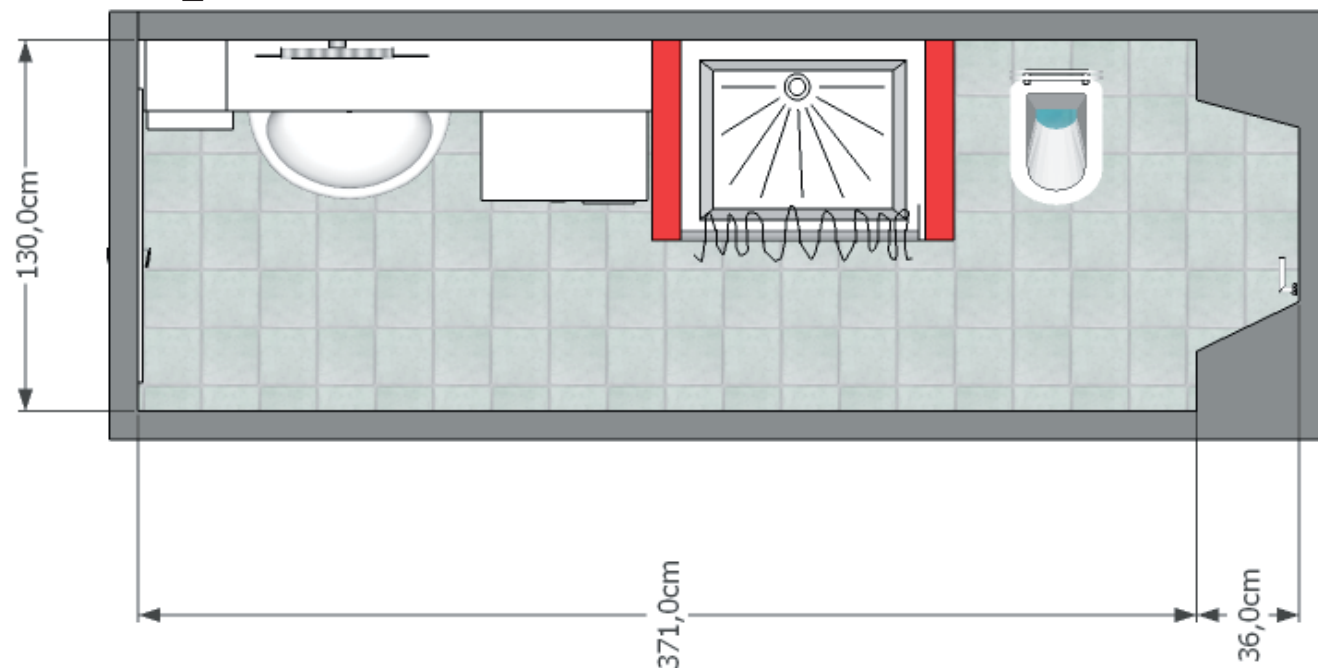

BAGNO TARTAN

RICHIESTA:

- DIVERSA DISTRIBUZIONE -inserimento bidet-
- NUOVE FINITURE

SOLUZIONE PROPOSTA

il cliente cercava una soluzione che permettesse di ripristinare il bidet che era stato precedentemente tolto per fare spazio alla lavatrice. E la tipica pianta lunga e stretta delle palazzine vecchio stile che non permette molte possibilità distributive.

Sono intervenuta eliminando la doccia in muratura consentendo, così, di allargare lo spazio e posizionarla di fronte alla finestra ottenendo lo spazio necessario per posizionare lavabo, bidet, wc e lavatrice. Il box doccia ambio totalmente in vetro trasparente permette il passaggio della luce e la finestra è stata sostituita con una ad apertura anche vasistas. Per la personalizzazione sono intervenuta sui materiali utilizzati per creare un ambiente caldo ed avvolgente.

PIANTA_STATO DI FATTO

PIANTA_NUOVA DISTRIBUZIONE

vista parete arredo

SOLUZIONE PROPOSTA

vista dalla porta

LAVABO linea "DAY"

<http://www.grantourbagno.it>
 1. base porta lavabo a 1 cestone
 con porta salvietta integrara
 L 61 H 45 P 50 laminato € 500
 lavabo "orleans"
 61x51 mineral marmo € 310

PROPOSTA D'ARREDO

Ho pensato ad elementi semplici ma di carattere con linee morbide.
 il lavabo è incassato su un mobile con porta salviette integrato per ottimizzare lo spazio.
 I sanitari sospesi hanno linee morbide che controbuiscono all'effetto avvolgente cercato nel progetto.